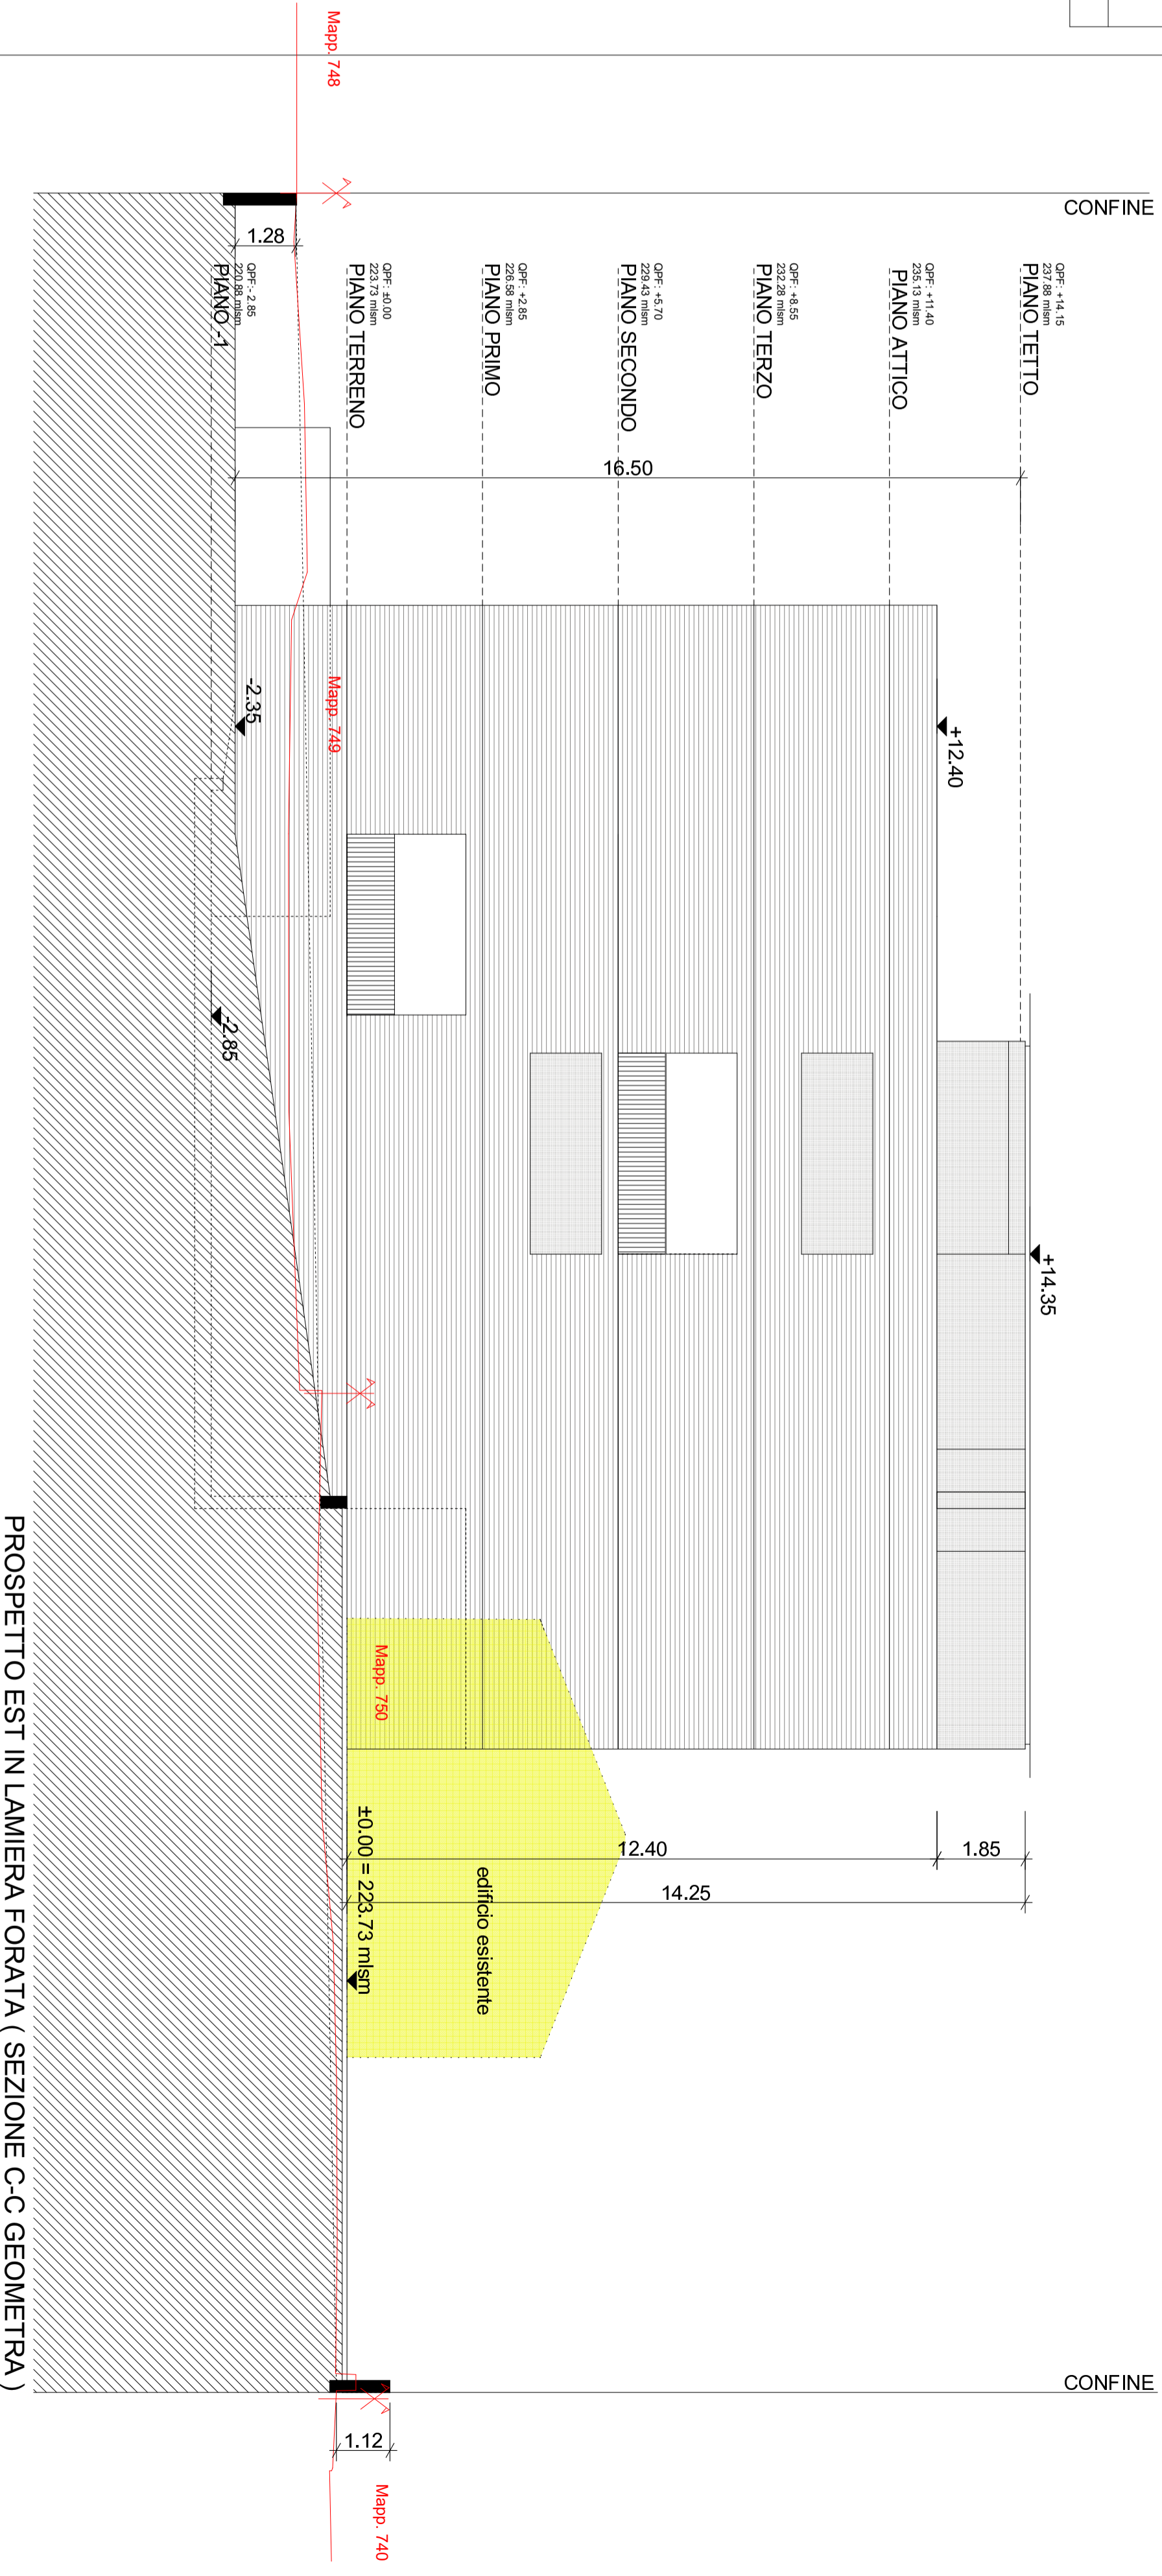

DOMANDA DI COSTRUZIONE: DEMOLIZIONE + NUOVO EDIFICIO D'APPARTAMENTI
PROSPETTO EST IN LAMIERA FORATA (SEZIONE C-C GEOMETRA)

Data: 12 ottobre 2018
Scala: 1:100
Formato: 30 X 74 cm.

Proprietari del fondo:

PA & Seforul zone munitaria

Istante:

ARZHILA
 REAL ESTATE
 Via Argente 3 - 6530 Bedano

Progettista:

MAURO MINAZZOLI
 ARCHITETTO
 Via Luini 19
 6600 LOCARNO
 079 444 38 63
 maurominazzoli@ticino.ch

PROSPETTO EST IN LAMIERA FORATA (SEZIONE C-C GEOMETRA)