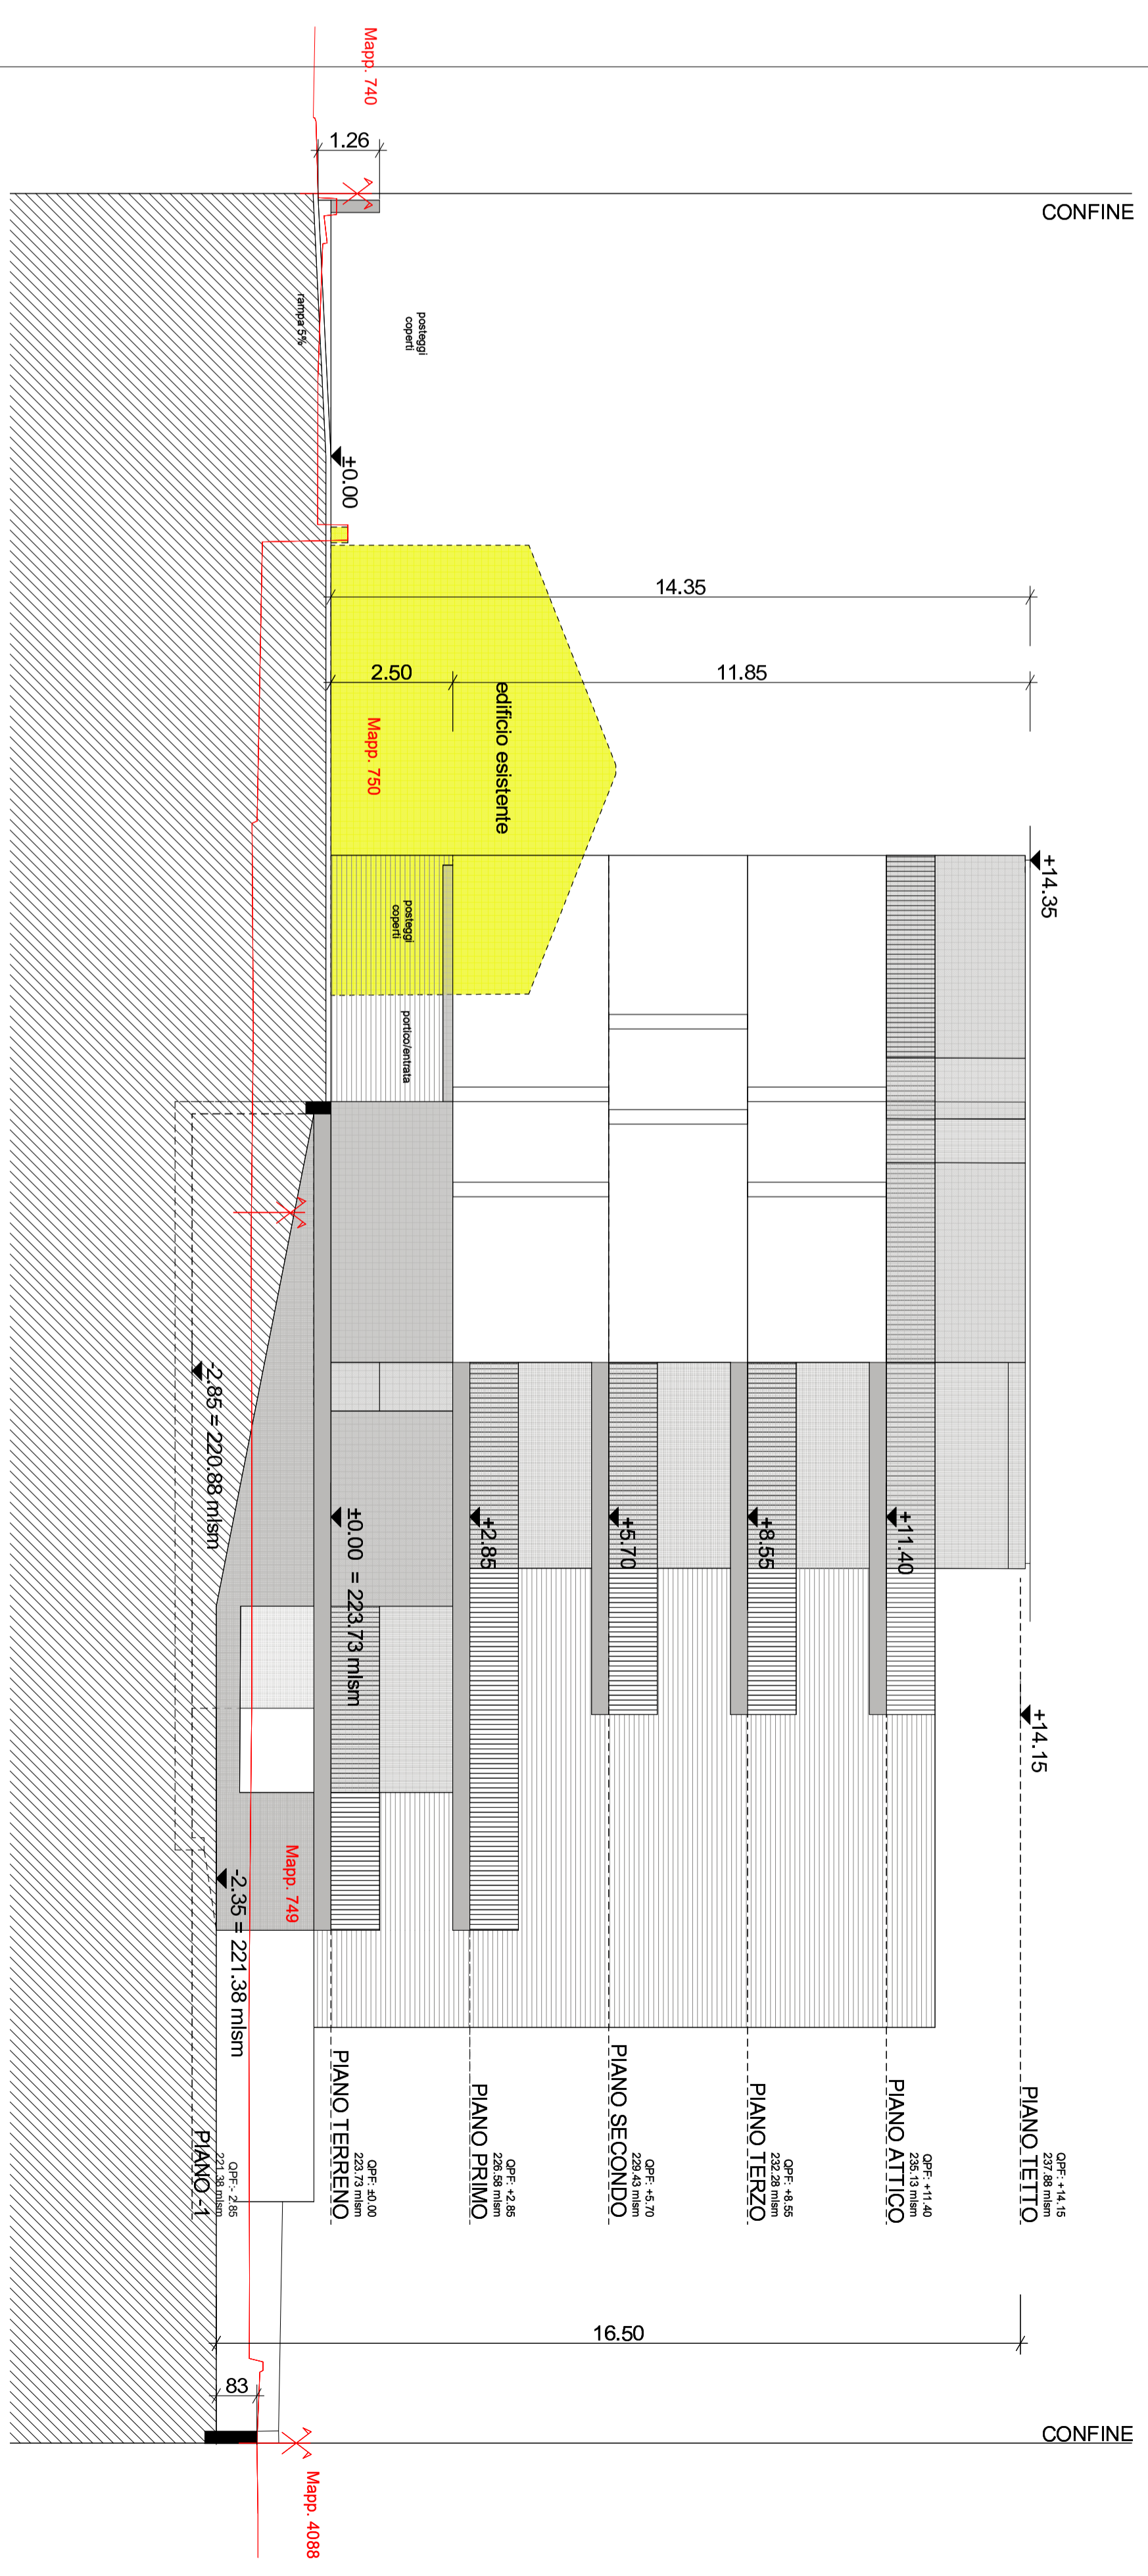

PROGETTO: NUOVO EDIFICIO DAPPARTAMENTI
 MAPP 748-749 PRD - BELINZONA
PROPRIETARIO DEL FONDO: COMUNITA' EREDITARIA - IVO MAIACCHI - BELINZONA
ISTANTE: ARZHLISA - MBDP SAGL

Proprietari del fondo:

P. & S. Espone juve maritima

Istante:

 VIA Argim.3 - 6930 Badano

Progettista:

 VIA Argim.3 - 6930 Badano
 maurominazzoli@tiscali.com

SEZIONE B-B - SEZIONE UFFICIALE GEOMETRA

PROSPETTO OVEST - SEZIONE A - A GEOMETRA